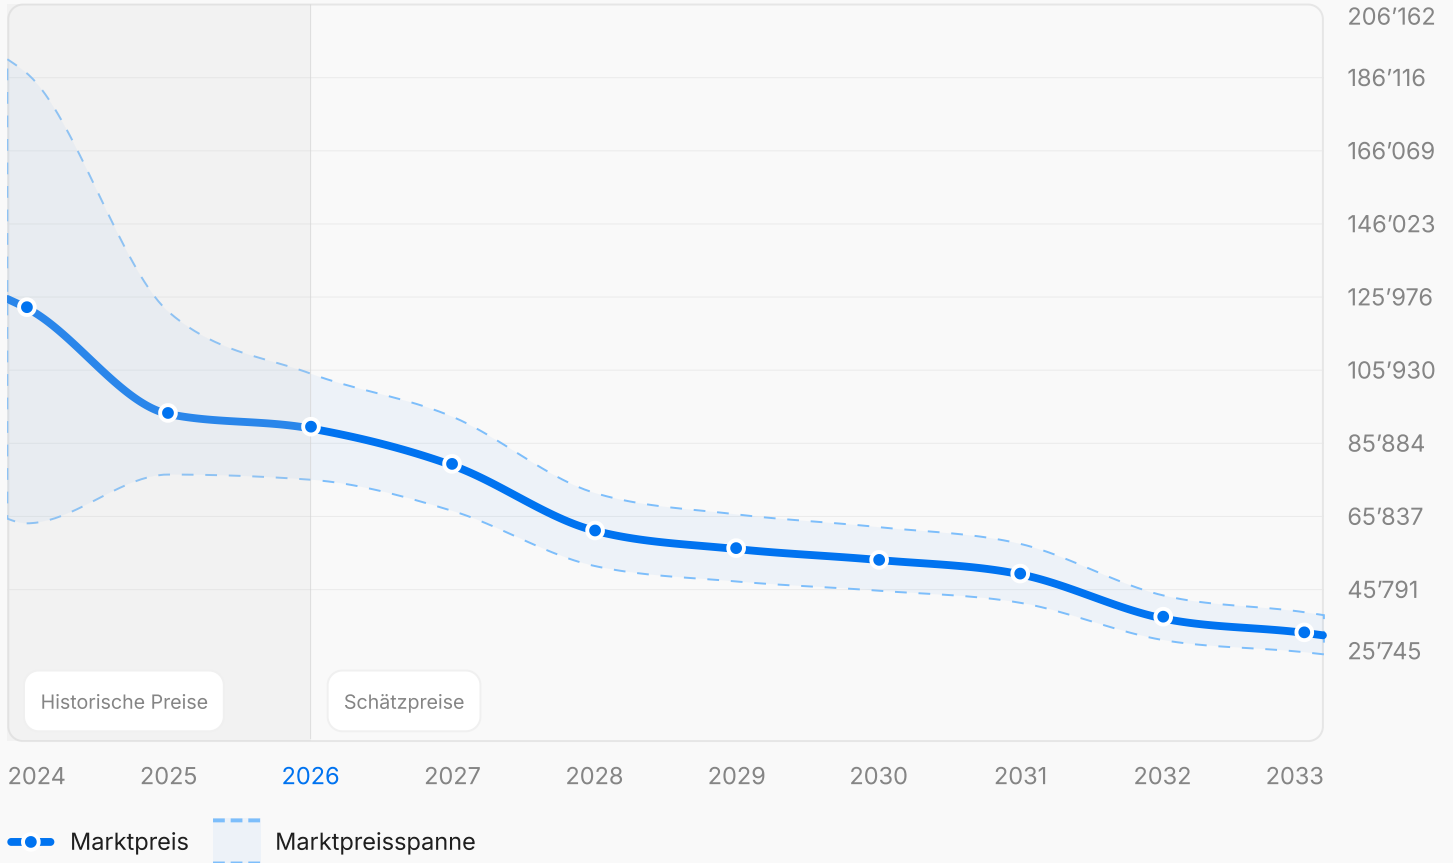

Marke: **BMW**

Modell: **X5 M60**

Treibstoffart: **Benzin**

Getriebeart: **Automatik**

Jahr: **2024**

Markt: **Westeuropa**

Jahr      Marktpreis      ↘ Niedrigster Marktwert      ↗ Höchster Marktwert

● 2033      **EUR 33'900**      EUR 28'605      EUR 39'568