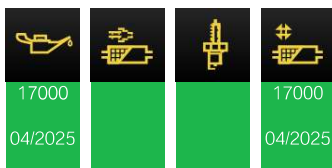

+ 20/04/2024 Garantie constructeur

16839 km 34763 Tâche

- 02/12/2023 Clé

12173 km 34763 Clé 0