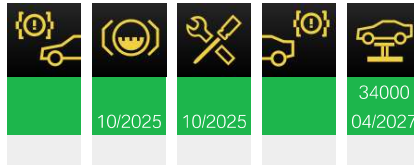

- 14/03/2025 Maintenance

30014 km 34763
Facchinetti
Automobiles
(Genève-
Meyrin) SA ,
Meyrin

+ 14/03/2025 Garantie constructeur

30014 km 34763
Tâche
Tâche
Tâche
Tâche
Tâche

- 09/11/2024 Clé

24664 km 34763 Clé 0