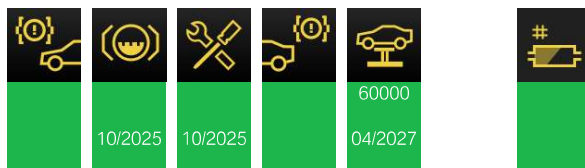

+ 02/12/2023 Garantie constructeur

12173 km 34763 Tâche

- 16/01/2023 Maintenance

23 km 37313
Facchinetti
Automobiles,
Vich/Gland