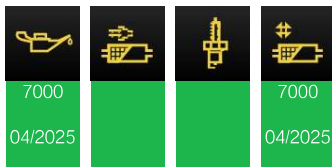

+ 09/11/2024 Garantie constructeur

23364 km 34763 Tâche

- 09/10/2024 Clé

23364 km 34763 Remote KeyRead