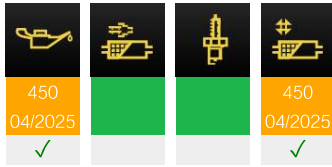

- 14/03/2025 Maintenance

30014 km 34763
Facchinetti
Automobiles
(Genève-
Meyrin) SA ,
Meyrin

+ 14/03/2025 Garantie constructeur

30014 km 34763
Tâche
Tâche
Tâche
Tâche
Tâche

- 09/11/2024 Clé

24664 km 34763 Clé 0