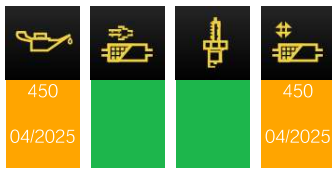

- 14/03/2025 Maintenance

30014 km 34763
Facchinetti
Automobiles
(Genève-
Meyrin) SA ,
Meyrin

+ 14/03/2025 Garantie constructeur

30014 km 34763
Tâche
Tâche
Tâche
Tâche
Tâche

- 09/11/2024 Clé

24664 km 34763 Clé 0

+ 09/11/2024 Garantie constructeur

23364 km 34763 Tâche

- 09/10/2024 Clé

23364 km 34763 Remote KeyRead

- 20/04/2024 Clé

16839 km 34763 Clé 0

+ 20/04/2024 Garantie constructeur

16839 km 34763 Tâche

- 02/12/2023 Clé

12173 km 34763 Clé 0

+ 02/12/2023 Garantie constructeur

12173 km 34763 Tâche

- 16/01/2023 Maintenance

23 km 37313
Facchinetti
Automobiles,
Vich/Gland