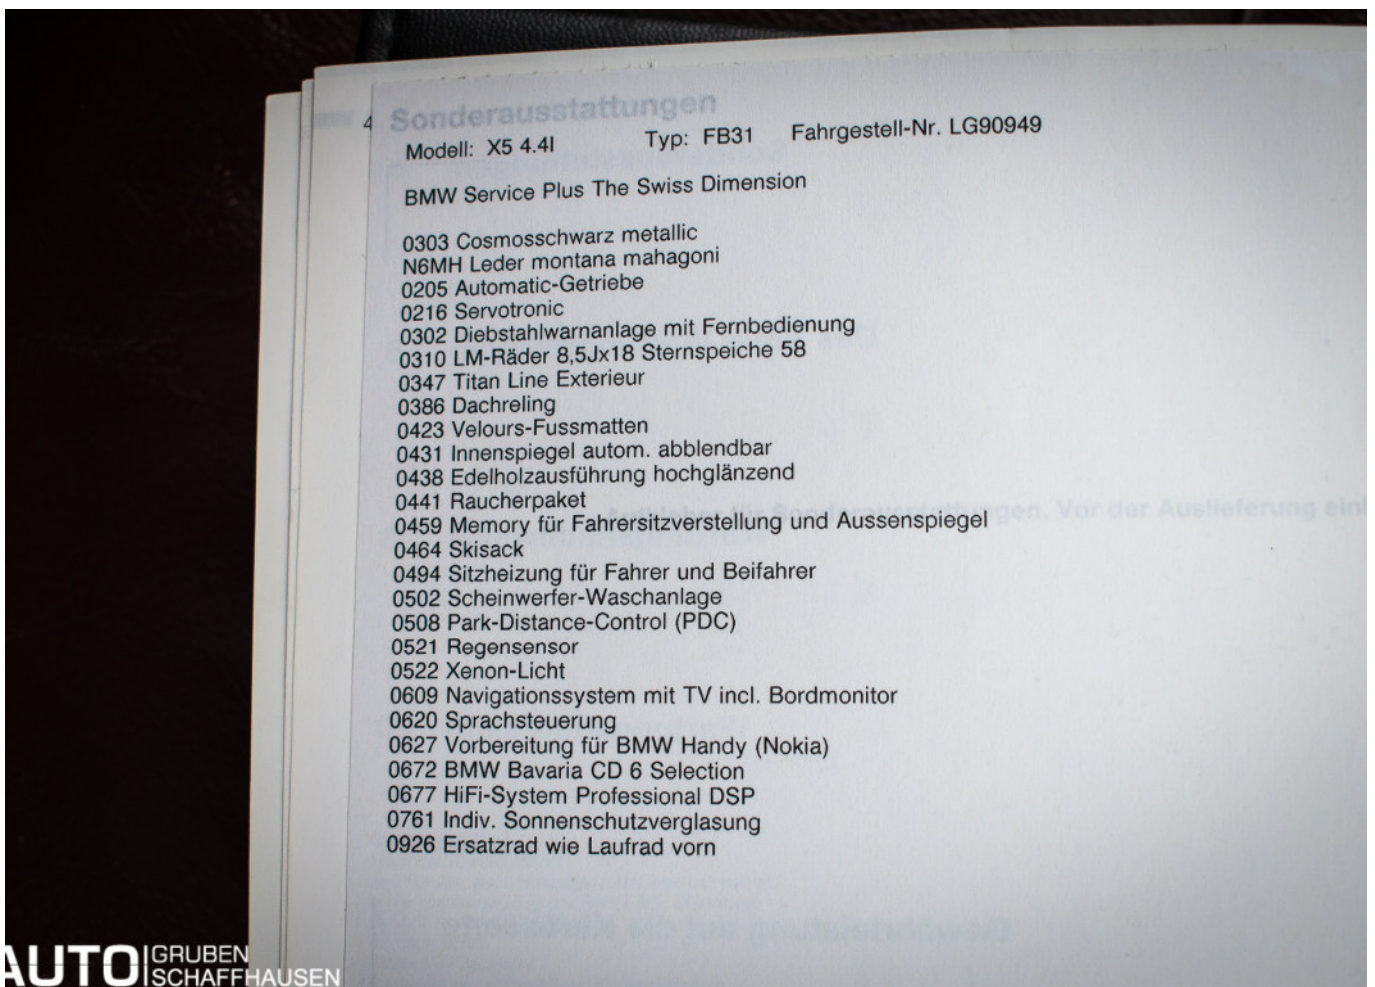

AUTO | GRUBEN
| SCHAFFHAUSEN

AUTO | GRUBEN
| SCHAFFHAUSEN

12 Wartungsnachweise

Ölservice

Inspektion I

Inspektion II

Mikrofilter

Karosseriekontrolle

51009
Kilometerstand

**Emil Frey AG
Grüze-Garage**
Grüzelfeldstr. 65, PF
8404 Winterthur

21.01.02
Datum, Stempel, Unterschrift

Ölservice

Inspektion I

Inspektion II

Mikrofilter

Karosseriekontrolle

81218
Kilometerstand

**Emil Frey AG
Grüze-Garage**
Grüzelfeldstr. 65, PF
8404 Winterthur

23.01.03
Datum, Stempel, Unterschrift

Ölservice

Inspektion I

Inspektion II

Mikrofilter

Karosseriekontrolle

Karosseriekontrolle

166'360
Kilometerstand

**Emil Frey AG
Grüze-Garage**
Grüzelfeldstr. 65, PF
8404 Winterthur

18.03.08
Datum, Stempel, Unterschrift

Ölservice

Inspektion I

Inspektion II

Mikrofilter