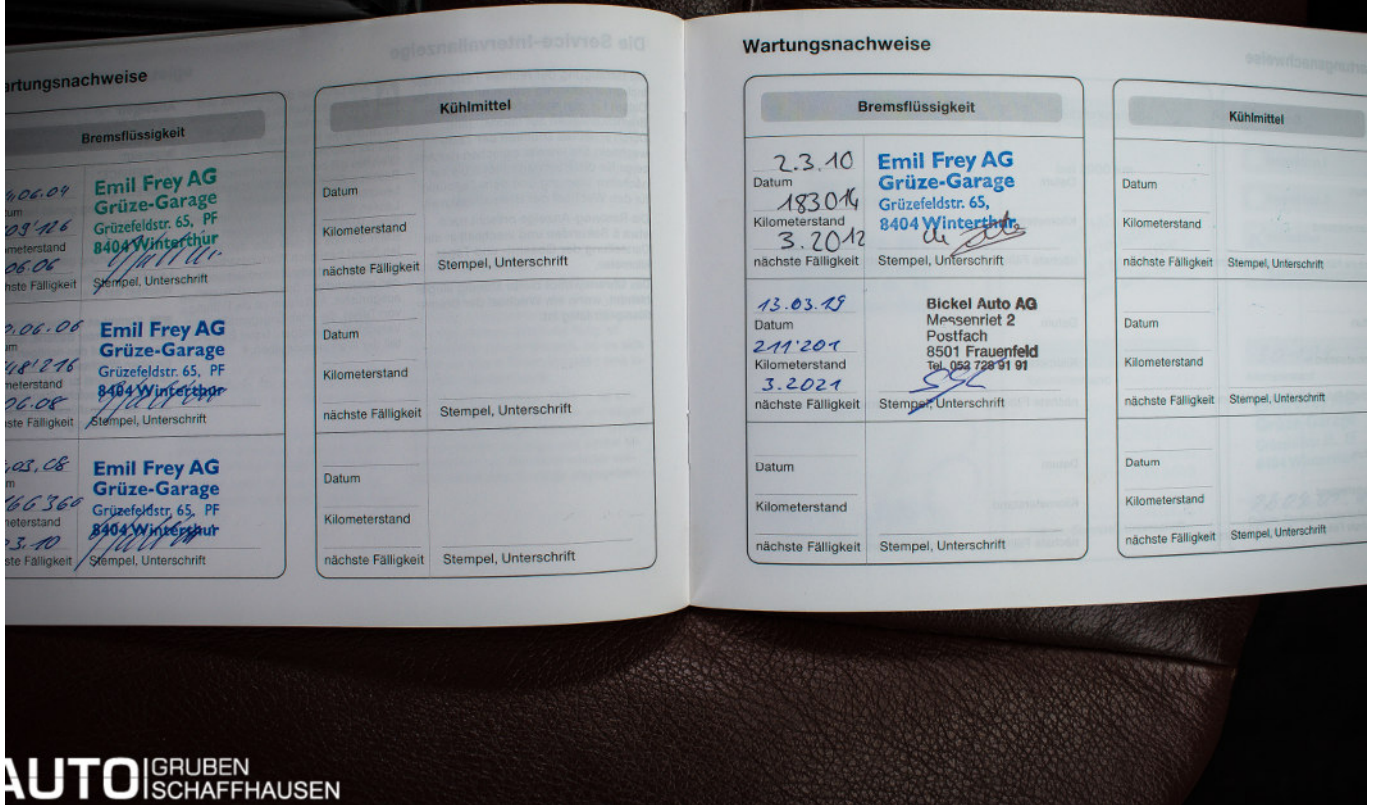

AUTO | GRUBEN
| SCHAFFHAUSEN

AUTO | GRUBEN
| SCHAFFHAUSEN

12 Wartungsnachweise

Ölservice

Inspektion I

Inspektion II

Mikrofilter

Karosseriekontrolle

51009
Kilometerstand

**Emil Frey AG
Grüze-Garage**
Grüzelfeldstr. 65, PF
8404 Winterthur

21.01.02
Datum, Stempel, Unterschrift

Ölservice

Inspektion I

Inspektion II

Mikrofilter

Karosseriekontrolle

81218
Kilometerstand

**Emil Frey AG
Grüze-Garage**
Grüzelfeldstr. 65, PF
8404 Winterthur

23.01.03
Datum, Stempel, Unterschrift

Ölservice

Inspektion I

Inspektion II

Mikrofilter

Karosseriekontrolle

Karosseriekontrolle

166'360
Kilometerstand

**Emil Frey AG
Grüze-Garage**
Grüzelfeldstr. 65, PF
8404 Winterthur

18.03.08
Datum, Stempel, Unterschrift

Ölservice

Inspektion I

Inspektion II

Mikrofilter