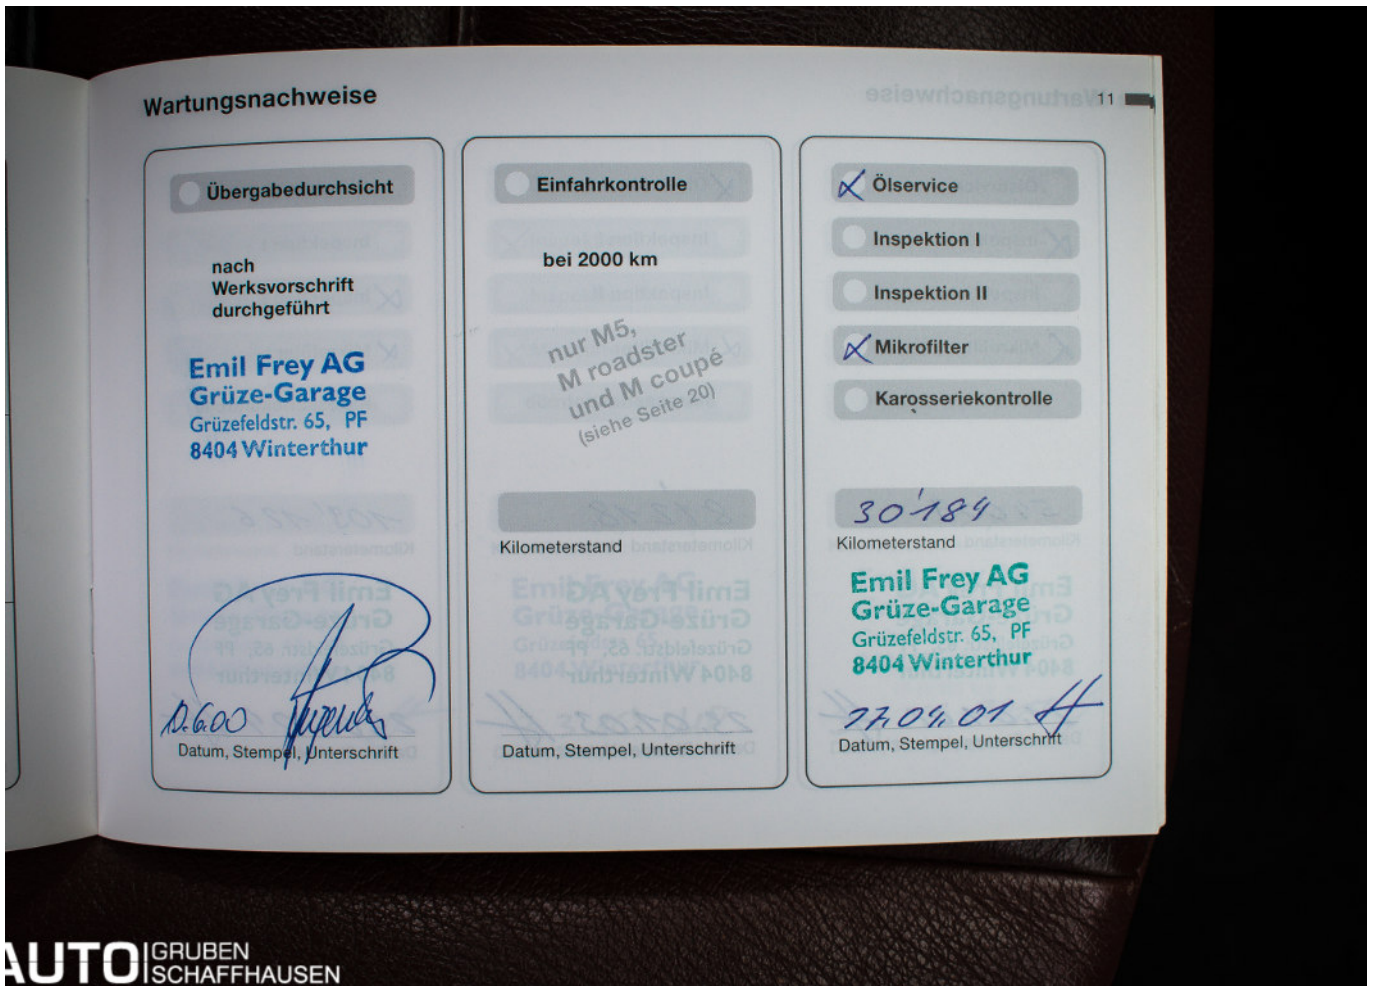

AUTO | GRUBEN
| SCHAFFHAUSEN

AUTO | GRUBEN
| SCHAFFHAUSEN

12 Wartungsnachweise

Ölservice

Inspektion I

Inspektion II

Mikrofilter

Karosseriekontrolle

51009
Kilometerstand

**Emil Frey AG
Grüze-Garage**
Grüzelfeldstr. 65, PF
8404 Winterthur

21.01.02
Datum, Stempel, Unterschrift

Ölservice

Inspektion I

Inspektion II

Mikrofilter

Karosseriekontrolle

81218
Kilometerstand

**Emil Frey AG
Grüze-Garage**
Grüzelfeldstr. 65, PF
8404 Winterthur

23.01.03
Datum, Stempel, Unterschrift

Ölservice

Inspektion I

Inspektion II

Mikrofilter

Karosseriekontrolle

Karosseriekontrolle

166'360
Kilometerstand

**Emil Frey AG
Grüze-Garage**
Grüzelfeldstr. 65, PF
8404 Winterthur

18.03.08
Datum, Stempel, Unterschrift

Ölservice

Inspektion I

Inspektion II

Mikrofilter