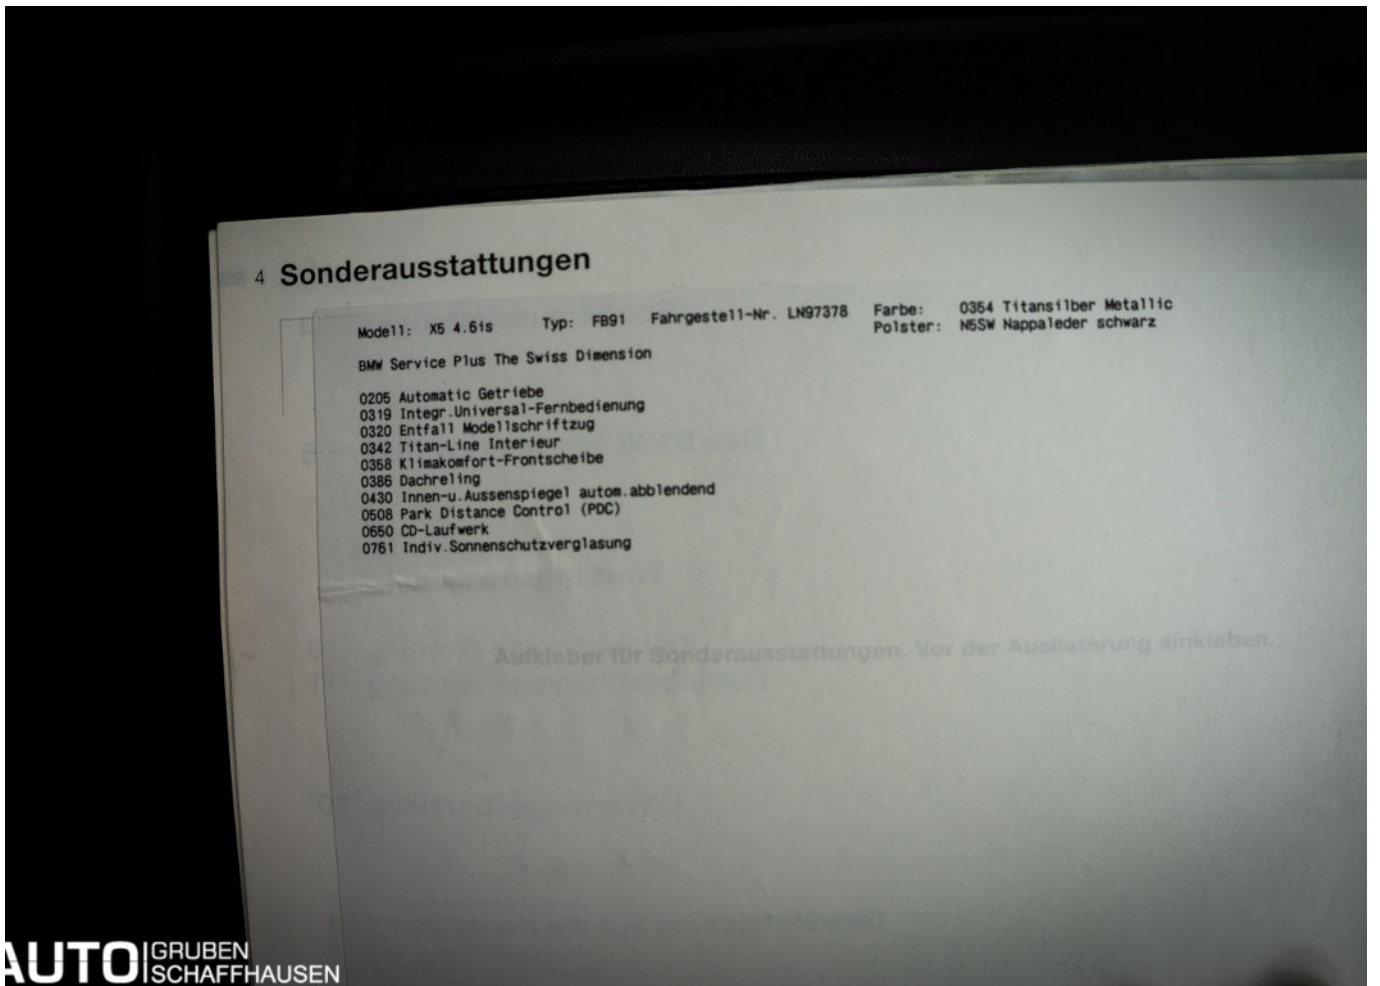

AUTO GRUBEN
SCHAFFHAUSEN