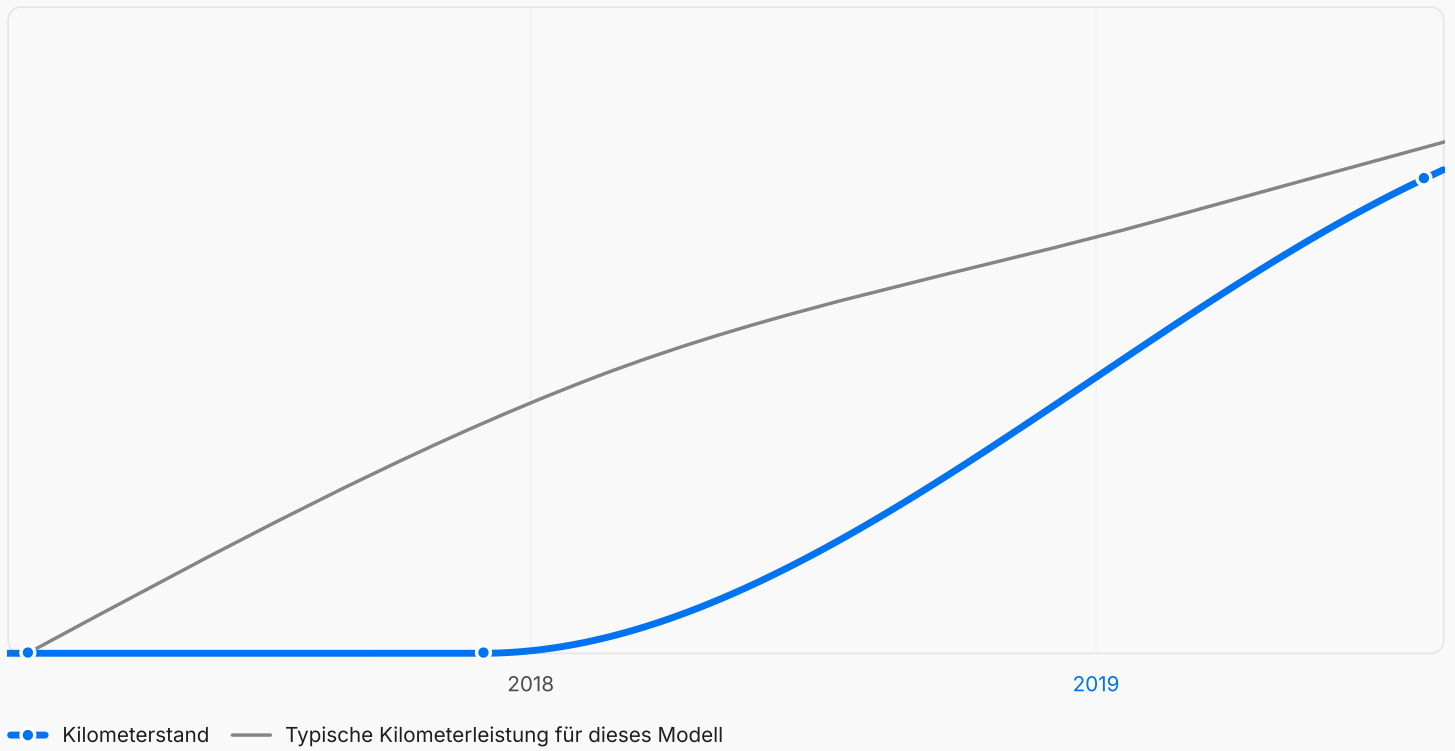

Ist es aktuell als gestohlen gemeldet? Kein Eintrag gefunden

War es mal als gestohlen gemeldet? Kein Eintrag gefunden Für dieses Fahrzeug liegen keine früheren Diebstahlmeldungen vor.

Polizeidatenbank gestohlener Fahrzeuge **Überprüfung abgeschlossen in:**

Kilometerstand

Wir haben geprüft, ob der Kilometerstand korrekt ist oder möglicherweise manipuliert wurde.

Zusammenfassung

- Letzter bekannter Kilometerstand: 43'288 km
- Durchschnittlicher Kilometerstand ähnlicher Modelle: 123'930 km
- 3 Kilometerstände gefunden