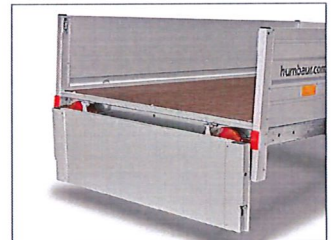

HA 752513 KV

HA

TECHNISCHE DATEN

Modell	HA 752513 KV
Gesamtmaß	3.566 x 1.757 x 862 mm
Innenmaße	2.510 x 1.310 x 350 mm
Gesamtgewicht	750 kg
Nutzlast	576 kg
Bereifung	13 Zoll

SERIENAUSSTATTUNG

- ▶ V-Zugdeichsel im Tauchbad feuerverzinkt
- ▶ 13-poliger Stecker, Rückfahrleuchte ab 751 kg zul. Gesamtgewicht
- ▶ Bodenplatte 15 mm stark
- ▶ Bordwände aus eloxiertem, doppelwandigem Aluminiumprofil
- ▶ Klappe(n) mit versenkten Verschlüssen
- ▶ Zurrbügel (4 St. bis 2050 mm / 6 St. ab 2510 mm Kastenlänge) in den Seitenbordwänden integriert, Zugkraft 400 kg pro Zurrbügel, Dekra geprüft
- ▶ Humbaur Multifunktionsbeleuchtung im Unterfahrerschutz integriert
- ▶ Eckrungen mit Einsteckmöglichkeit