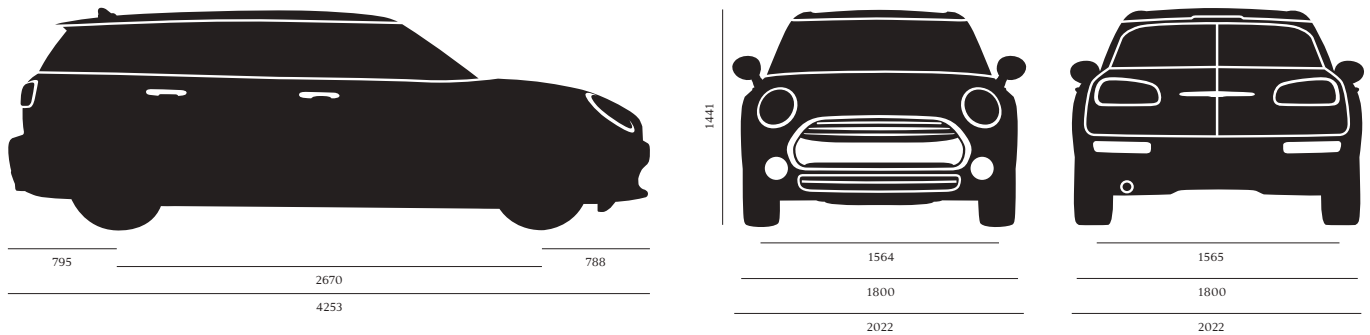

Dimensions	MINI COOPER CLUBMAN	MINI COOPER D CLUBMAN	MINI COOPER S CLUBMAN	MINI COOPER S ALL4 CLUBMAN	MINI COOPER SD CLUBMAN	MINI COOPER SD ALL4 CLUBMAN	MINI JOHN COOPER WORKS CLUBMAN
Length (mm)	4253	4253	4253	4253	4253	4253	4253
Width incl. door mirrors (mm)	2022	2022	2022	2022	2022	2022	2022
Vehicle height (mm)	1441	1441	1441	1441	1441	1441	1441
Fuel tank capacity (litres)	48	48	48	48	48	48	48
Wheels	7J x 16	7J x 16	7.5J x 17	7.5J x 17	7.5J x 17	7.5J x 17	8J x 18
Tyres	205 / 55 R16 91W	205 / 55 R16 91W	225 / 45 R17 94W XL	225 / 45 R17 94W XL	225 / 45 R17 94W XL	225 / 45 R17 94W XL	225 / 40 R18 92Y XL
Luggage capacity (litres)	360	360	360	360	360	360	360

Cooper S / SD / ALL4 / John Cooper Works track widths: 1560 (front), 1561 (rear). All figures in mm.