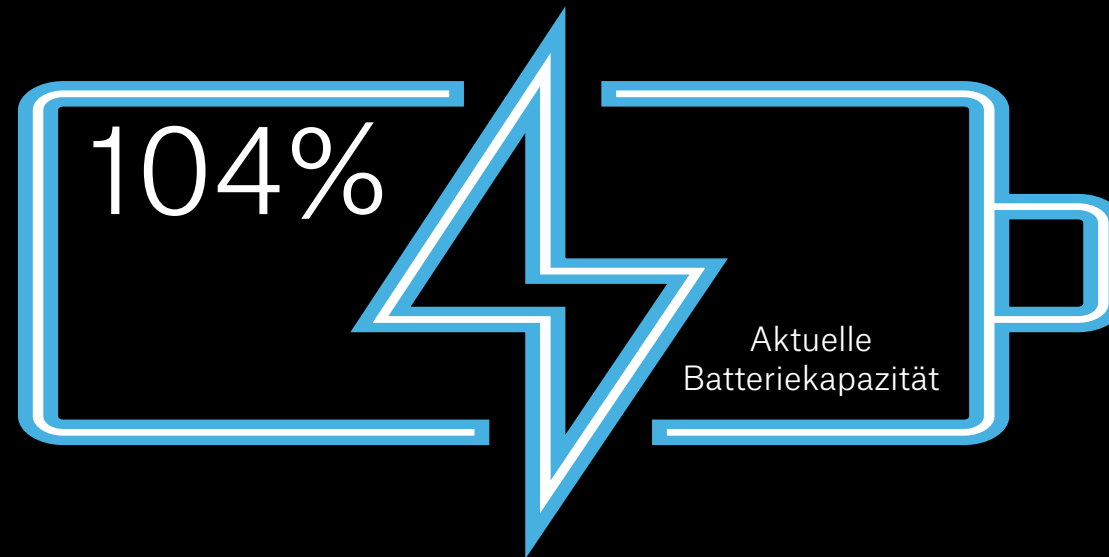

# Batterie-Zertifikat

Diagnosedatum: 05.03.2026

Fahrzeug	Mercedes-Benz EQE 350
VIN:	WK1EG1CB3RF057829
Kilometerstand	18'882 km

Momentaufnahme des Batteriezustandes zum Diagnosedatum