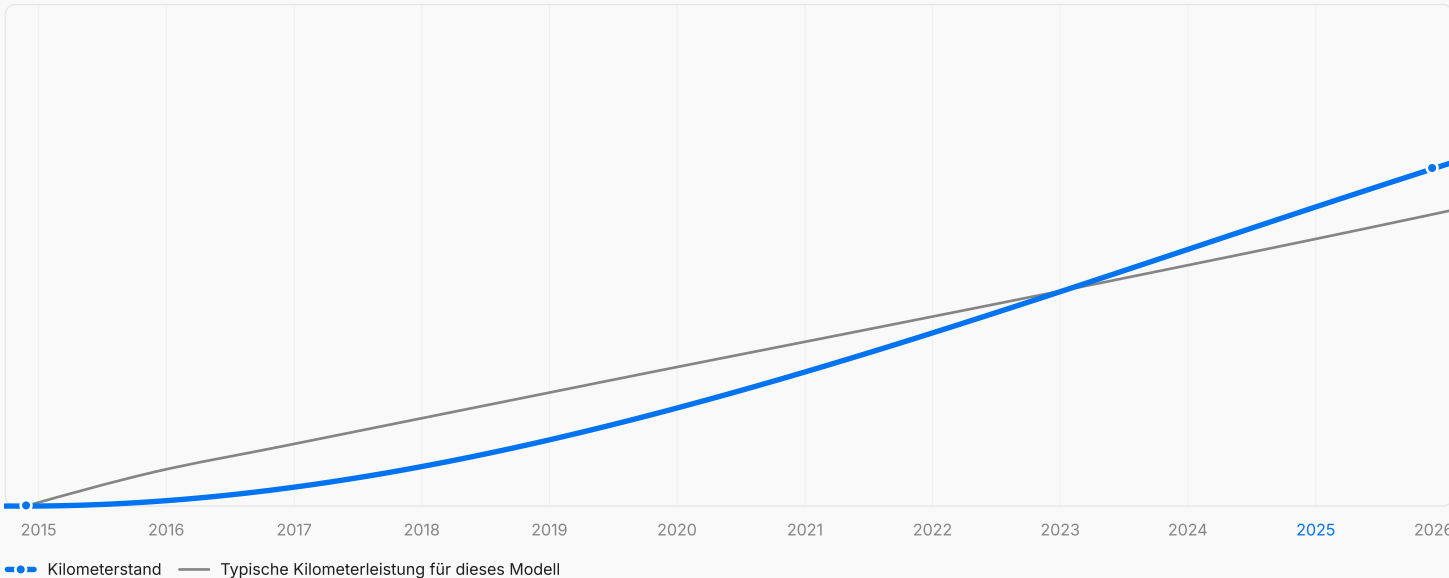

Polizeidatenbank gestohlener Fahrzeuge Überprüfung abgeschlossen in:

Slowenien Italien Tschechien Rumänien Ungarn Slowakei Kanada

Kilometerstand

Wir haben geprüft, ob der Kilometerstand korrekt ist oder möglicherweise manipuliert wurde.

Zusammenfassung

- Letzter bekannter Kilometerstand: 159.945 km
- Durchschnittlicher Kilometerstand ähnlicher Modelle: 143.095 km
- 2 Kilometerstände gefunden

Einträge zum Kilometerstand

11.2014	15 km
12.2025	159.945 km