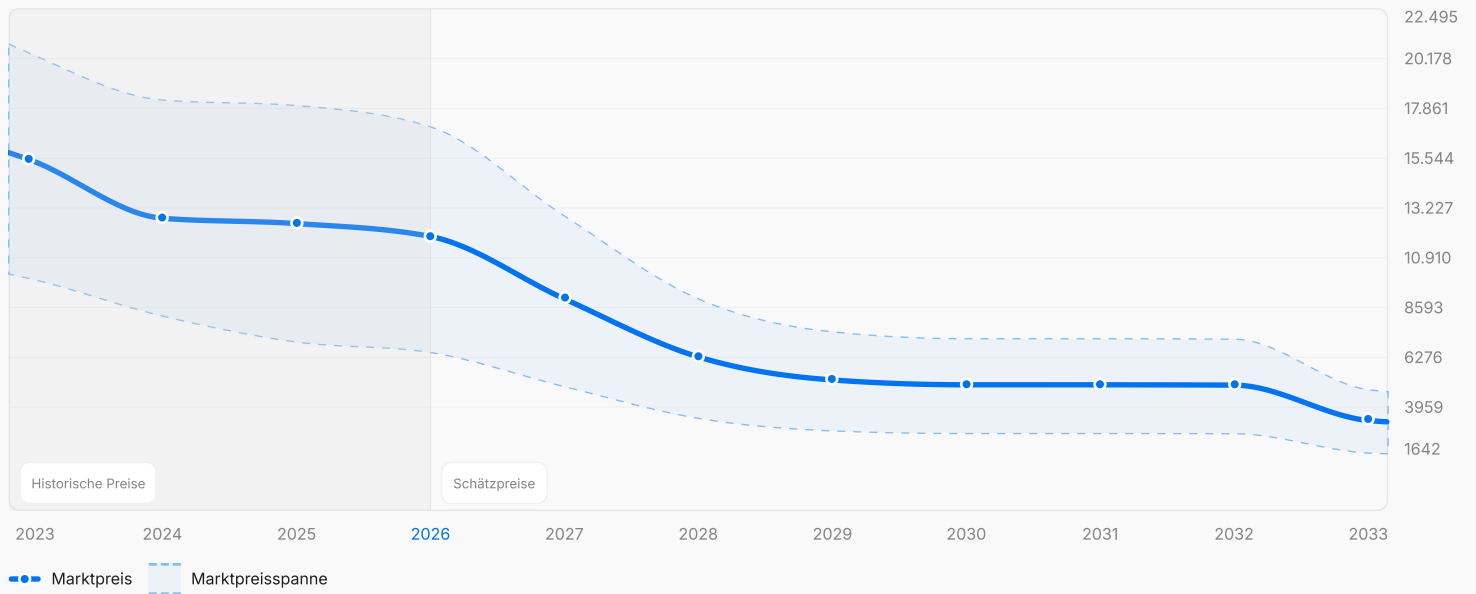

Zusammenfassung

- Durchschnittlicher Marktpreis für ein solches Fahrzeug: 11.900 €
- Achte auf versteckte Mängel, wenn das Fahrzeug deutlich unter dem aktuellen Preis angeboten wurde!

Kriterien für die Marktpreisbewertung:

Marke: SEAT | Modell: Leon | Treibstoffart: Benzin | Getriebeart: Automatik | Jahr: 2014 | Markt: Deutschland